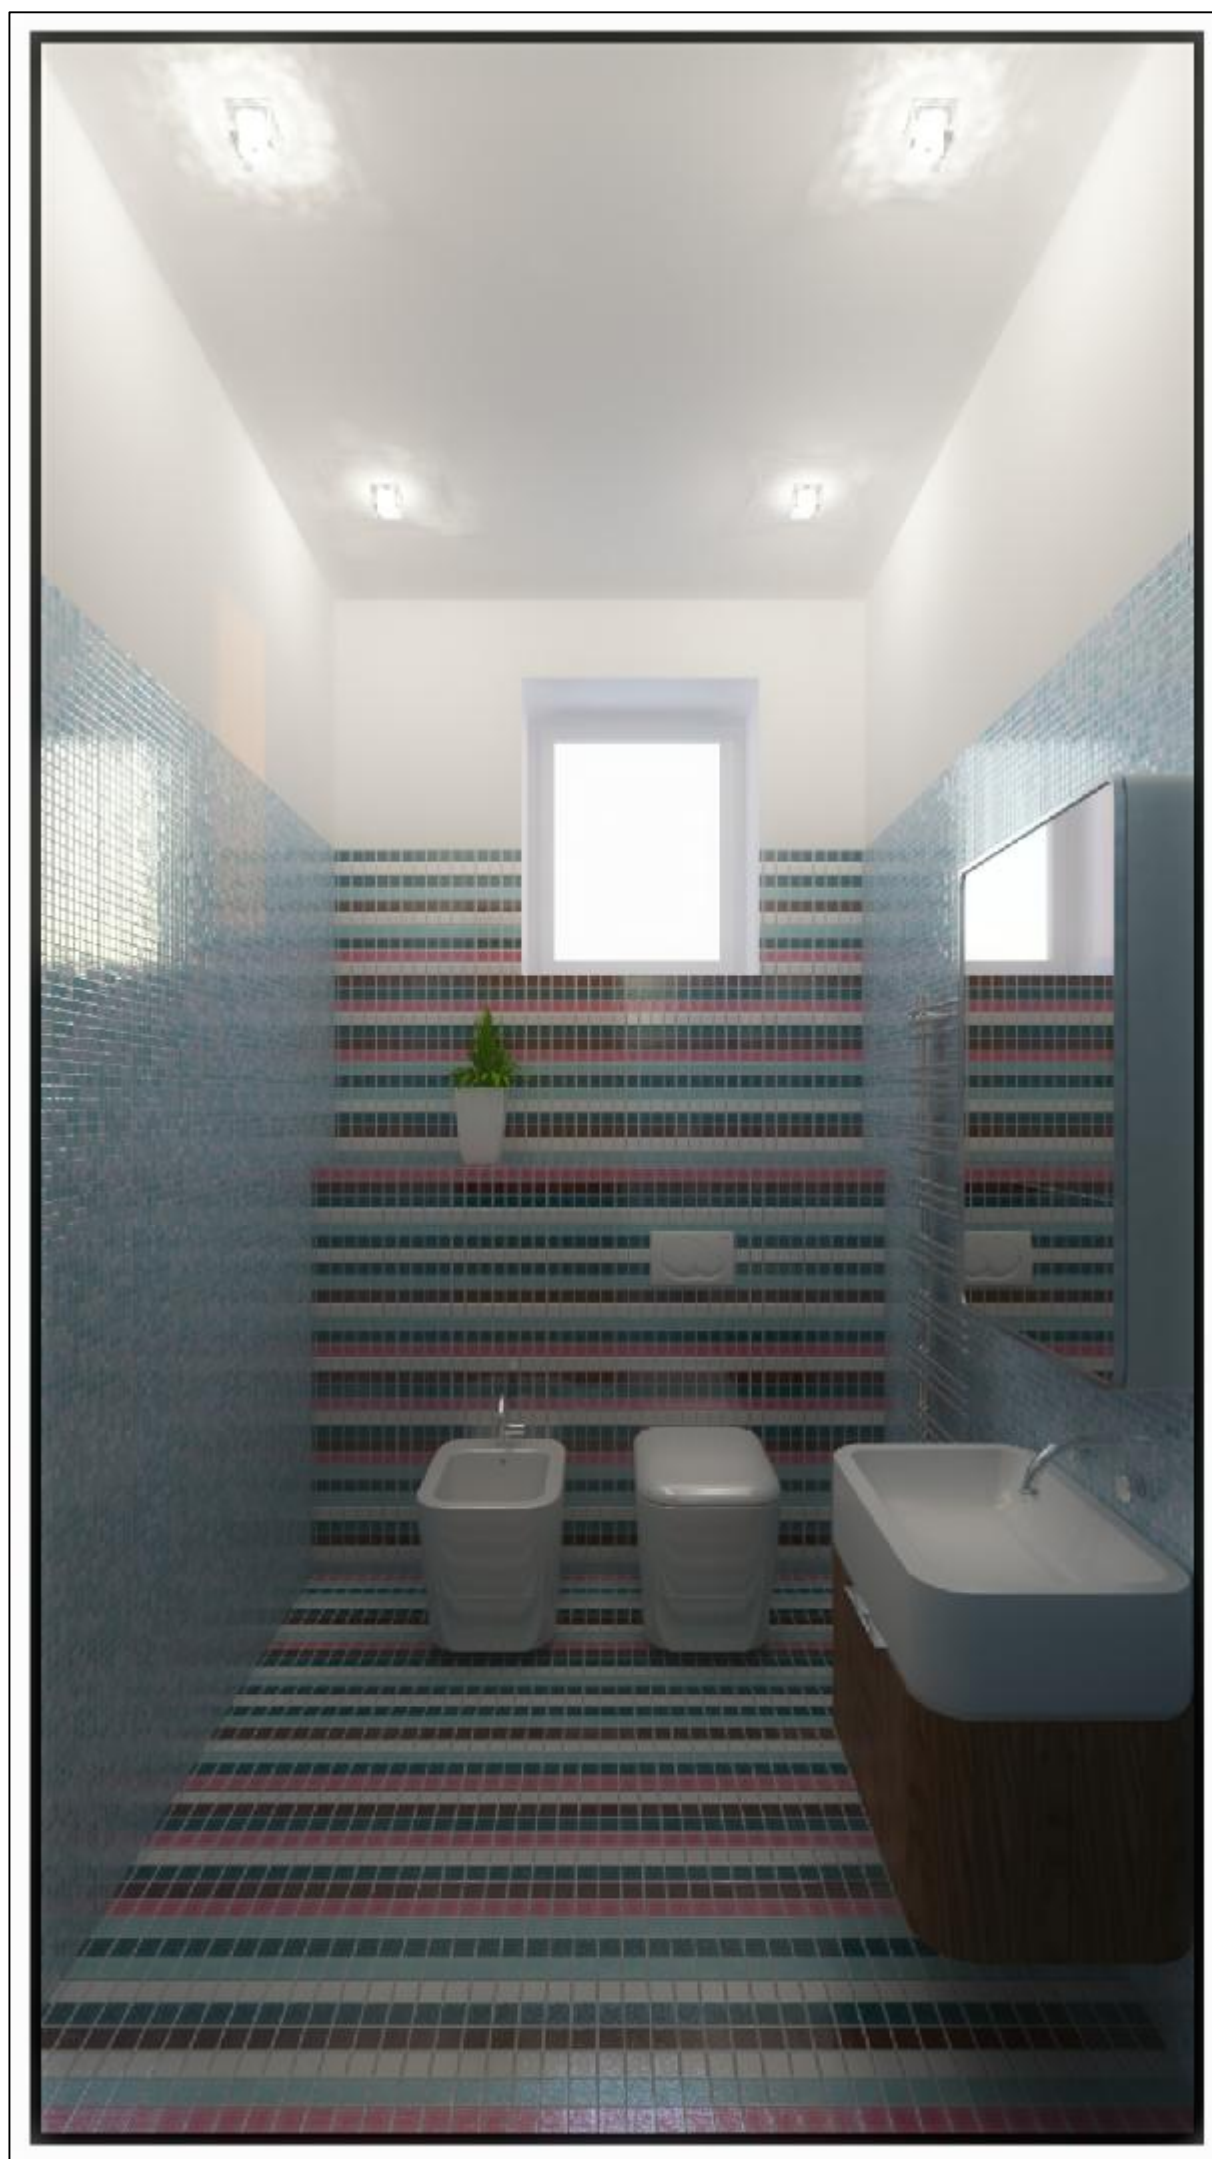

Первый этаж. Санузел.

<i>Менеджер</i>	-	-	-	<i>Альбом №2 визуализация. Первый этаж. Санузел.</i>	<i>МАСШТАБ</i>	<i>ЛИСТ</i>	<i>ЛИСТОВ</i>
<i>Рук. группы</i>	-	-	-		A3 -	1	45
<i>Архитектор</i>	-	-	-		<i>Remraion.ru</i>		
<i>Обмер</i>	-	-	-