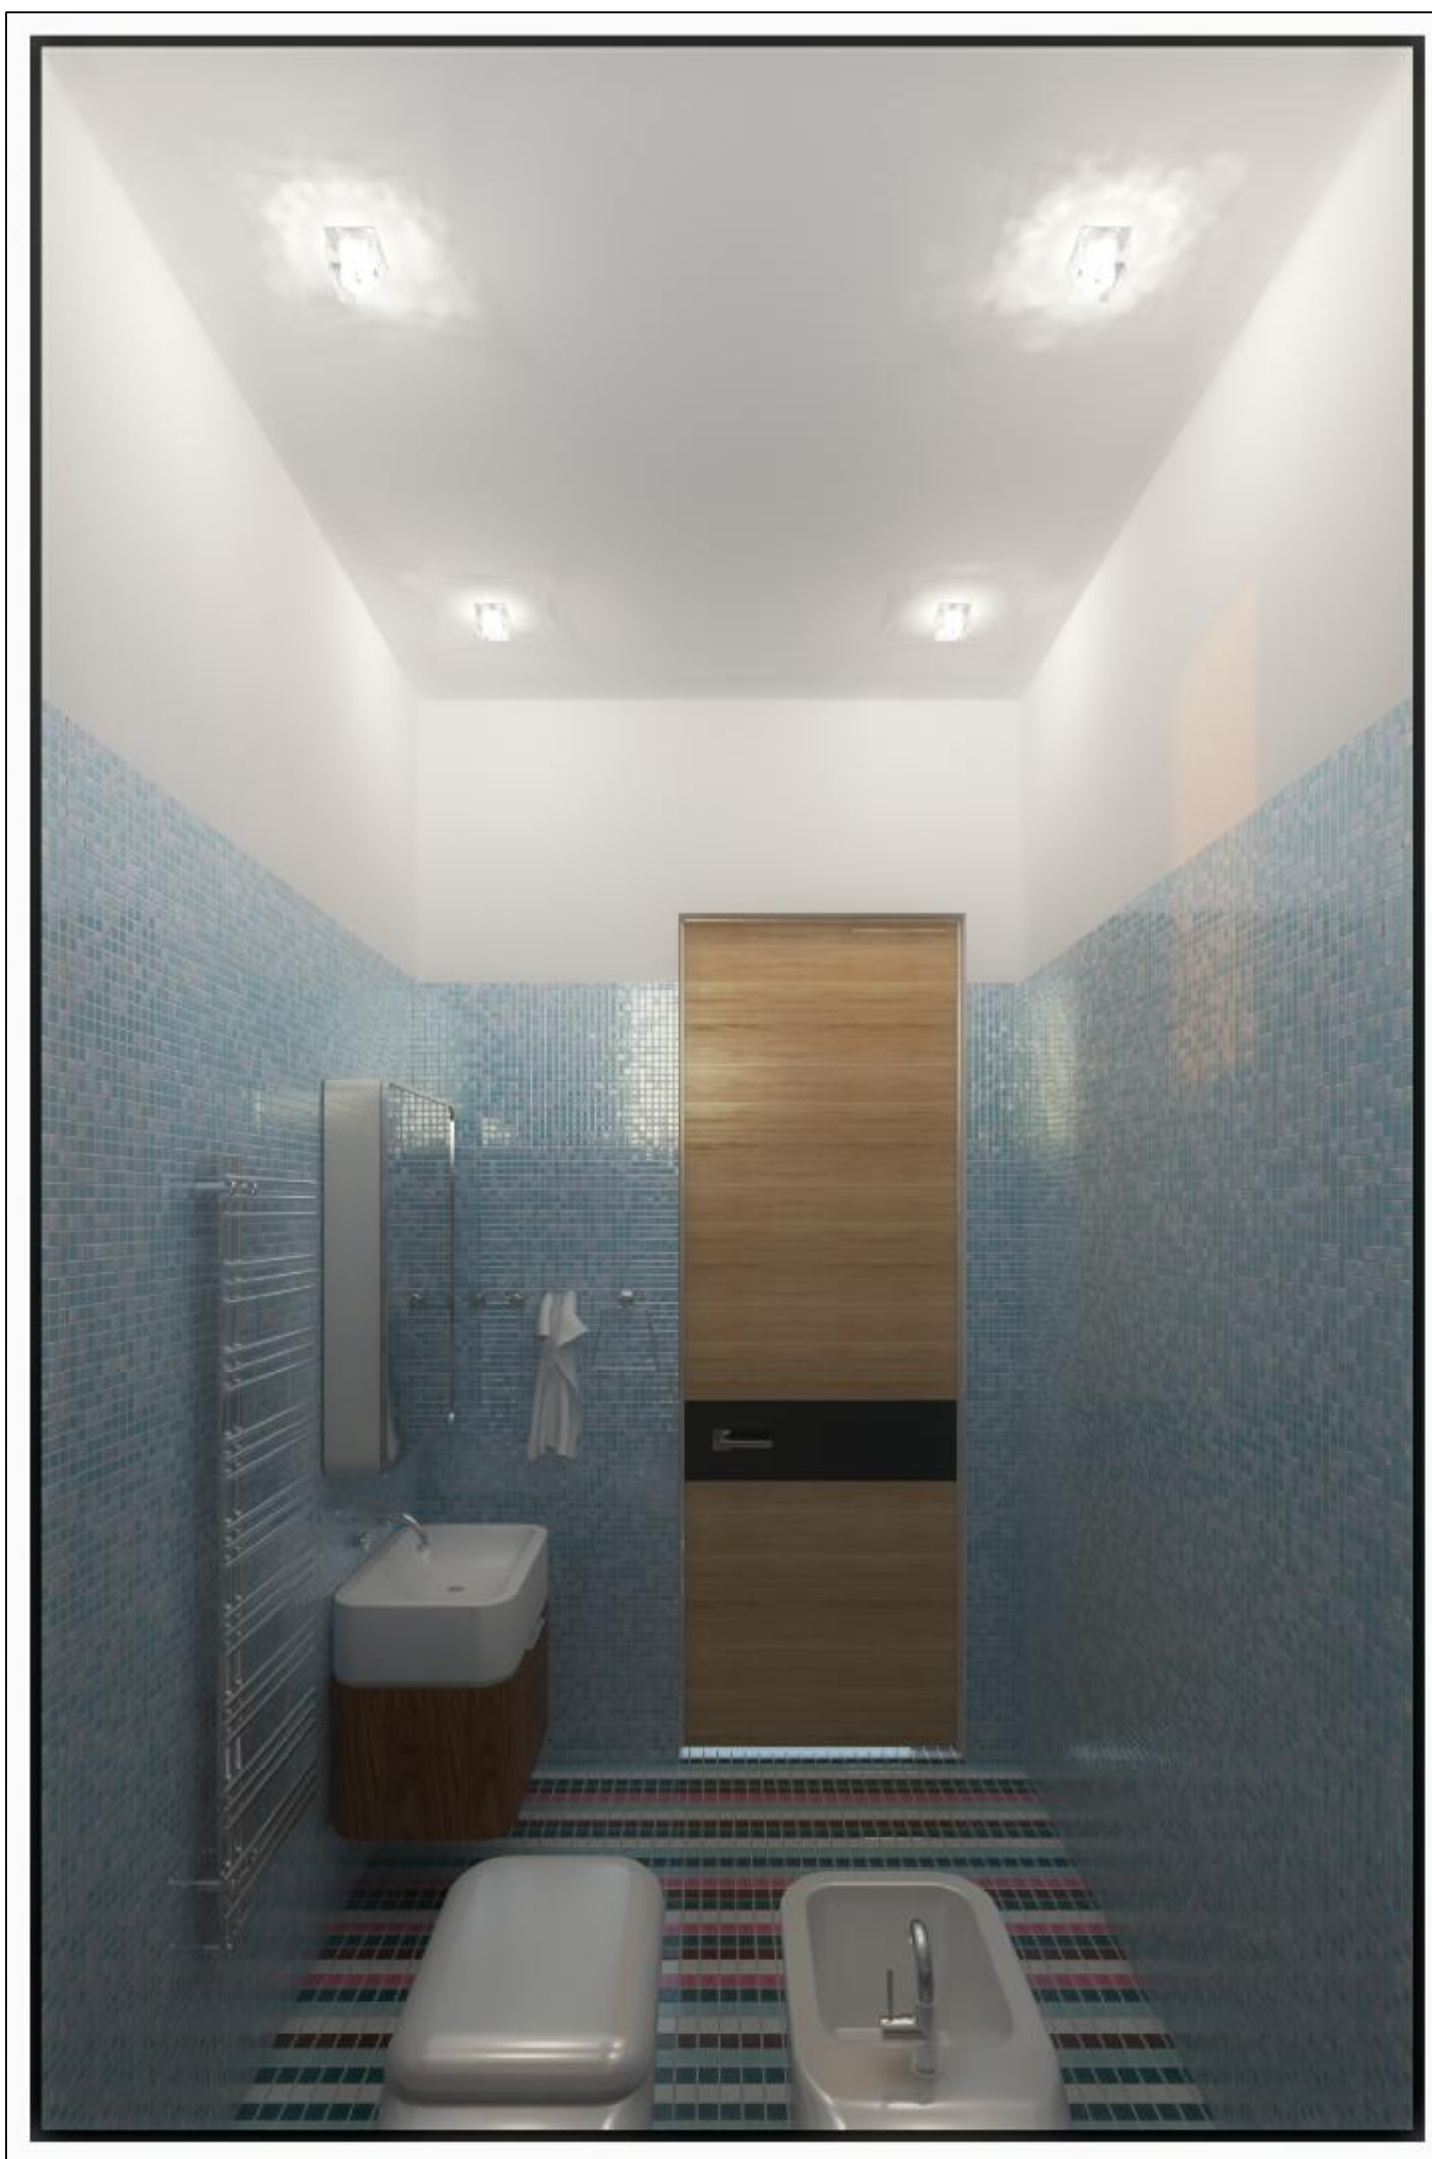

Первый этаж. Санузел.

<i>Менеджер</i>	-	-	-		<i>МАСШТАБ</i>	<i>ЛИСТ</i>	<i>ЛИСТОВ</i>
<i>Рук. группы</i>	-	-	-		A3 -	2	45
<i>Архитектор</i>	-	-	-	<i>Альбом №2 визуализация. Первый этаж. Санузел.</i>	<i>Remraion.ru</i>		
<i>Обмер</i>	-	-	-